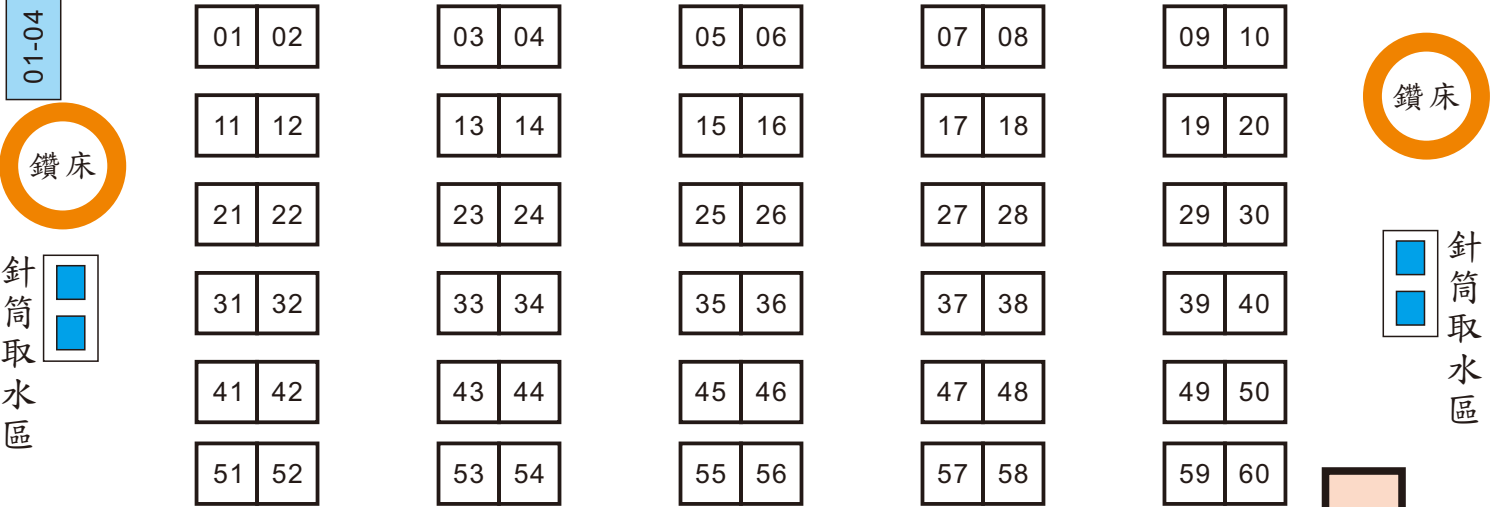

活動中心舞台

01	02	03	04	05	06	07	08	09	10	11	12
13	14	15	16	17	18	19	20	21	22	23	24
25	26	27	28	29	30	31	32	33	34	35	36
37	38	39	40	41	42	43	44	45	46	47	48
49	50	51	52	53	54	55	56	57	58	59	60

學
生
任
務
挑
戰
區

學
生
創
意
指
導
座
位
設
計
區

鑽床

針筒取水區

鑽床

針筒取水區

材料區

大門

救護站