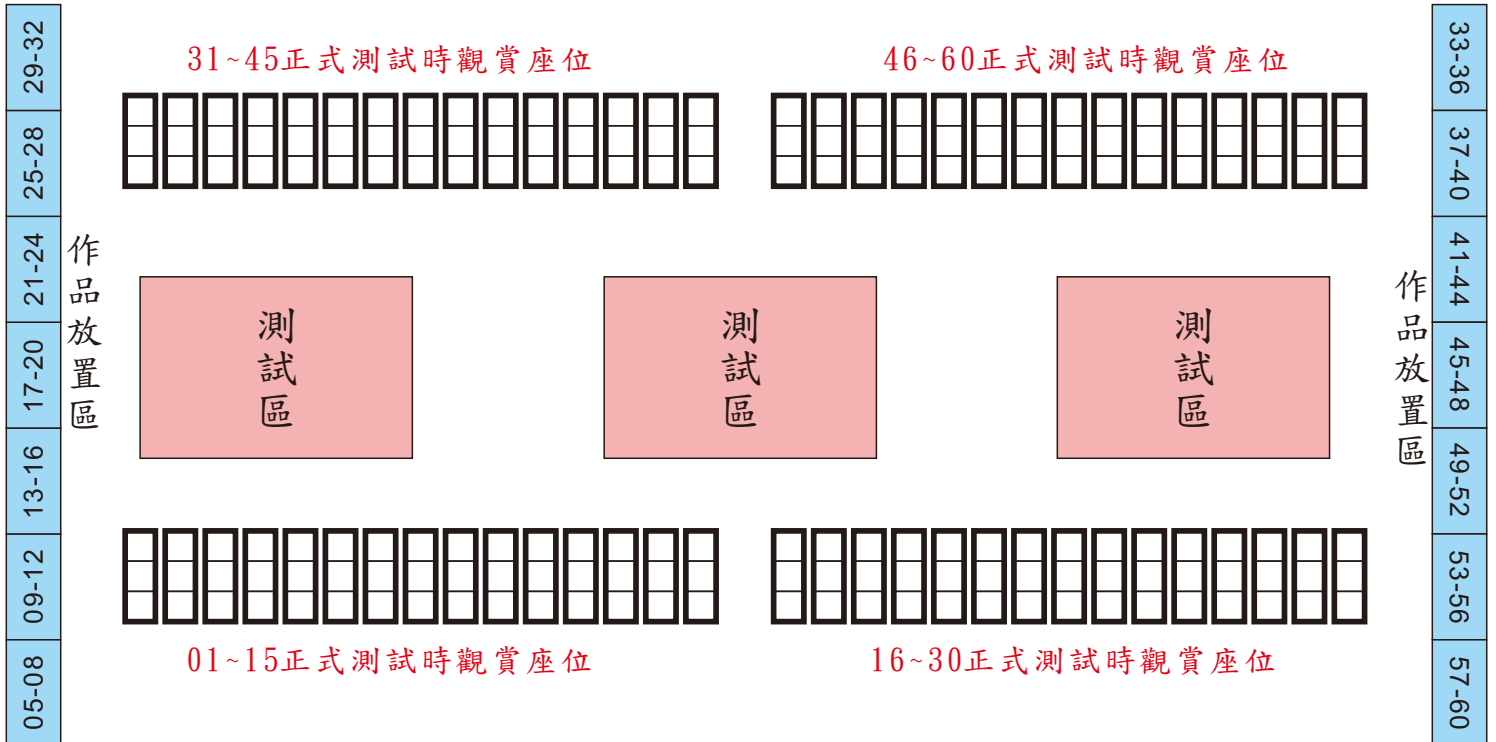

活動中心舞台

01	02	03	04	05	06	07	08	09	10	11	12
13	14	15	16	17	18	19	20	21	22	23	24
25	26	27	28	29	30	31	32	33	34	35	36
37	38	39	40	41	42	43	44	45	46	47	48
49	50	51	52	53	54	55	56	57	58	59	60

學
生
任
務
挑
戰
區

學
生
創
意
指
導
座
位
設
計
區

鑽床

針筒取水區

鑽床

針筒取水區

材料區

大門

救護站