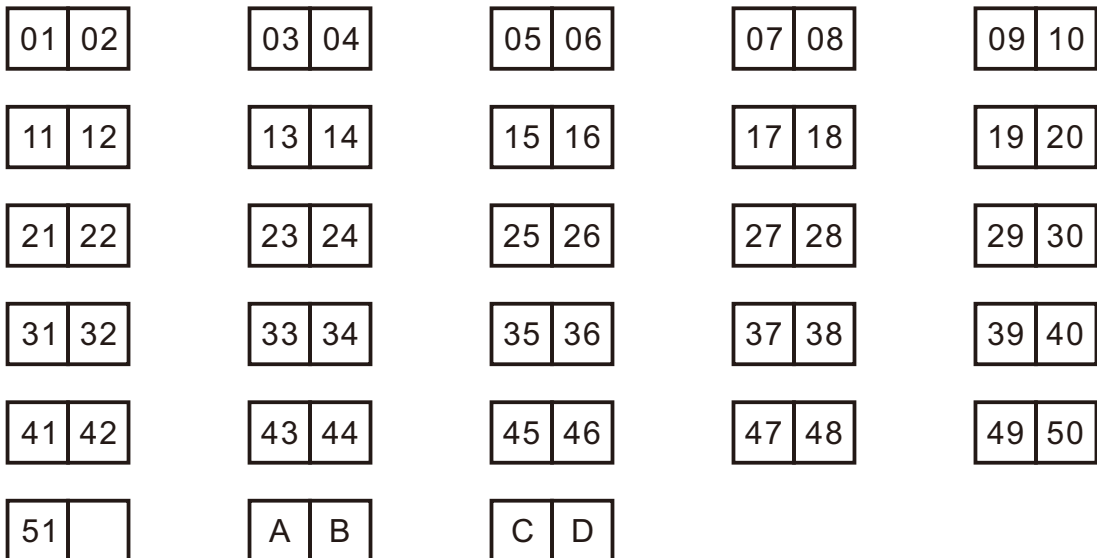

# 活動中心舞台

29-D正式測試時觀賞座位

01-28正式測試時觀賞座位

大門

# 活動中心舞台

29-D正式測試時觀賞座位

測試區

測試區

01-28正式測試時觀賞座位

大門