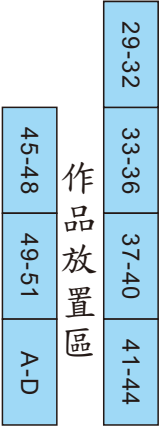

# 活動中心舞台

29-D正式測試時觀賞座位

01-28正式測試時觀賞座位

大門

# 活動中心舞台

29-D正式測試時觀賞座位

測試區

測試區

01-28正式測試時觀賞座位

大門