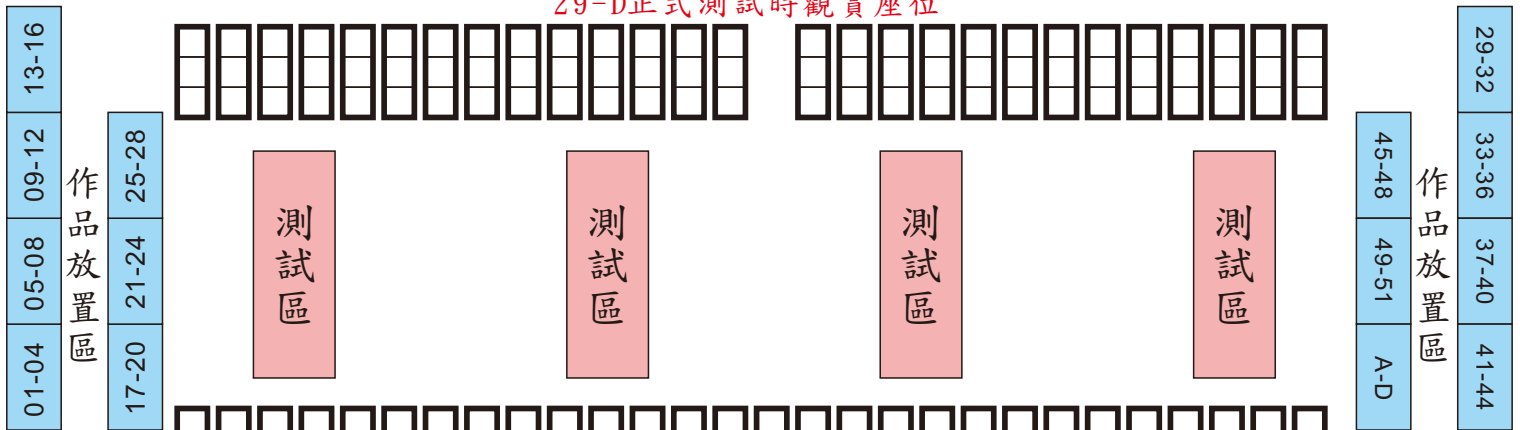

# 活動中心舞台

29-D正式測試時觀賞座位

01-28正式測試時觀賞座位

大門

# 活動中心舞台

29-D正式測試時觀賞座位

測試區

測試區

01-28正式測試時觀賞座位

大門