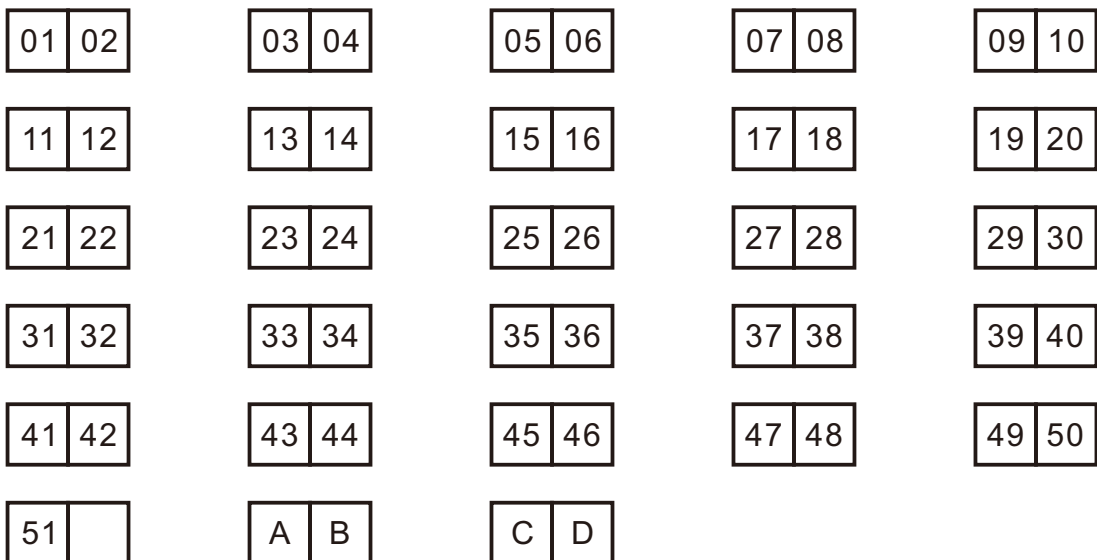

# 活動中心舞台

29-D正式測試時觀賞座位

01-28正式測試時觀賞座位

大門

# 活動中心舞台

29-D正式測試時觀賞座位

測試區

測試區

01-28正式測試時觀賞座位

大門