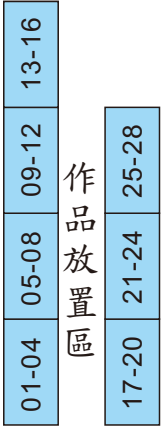

# 活動中心舞台

29-D正式測試時觀賞座位

01-28正式測試時觀賞座位

大門

# 活動中心舞台

29-D正式測試時觀賞座位

測試區

測試區

01-28正式測試時觀賞座位

大門