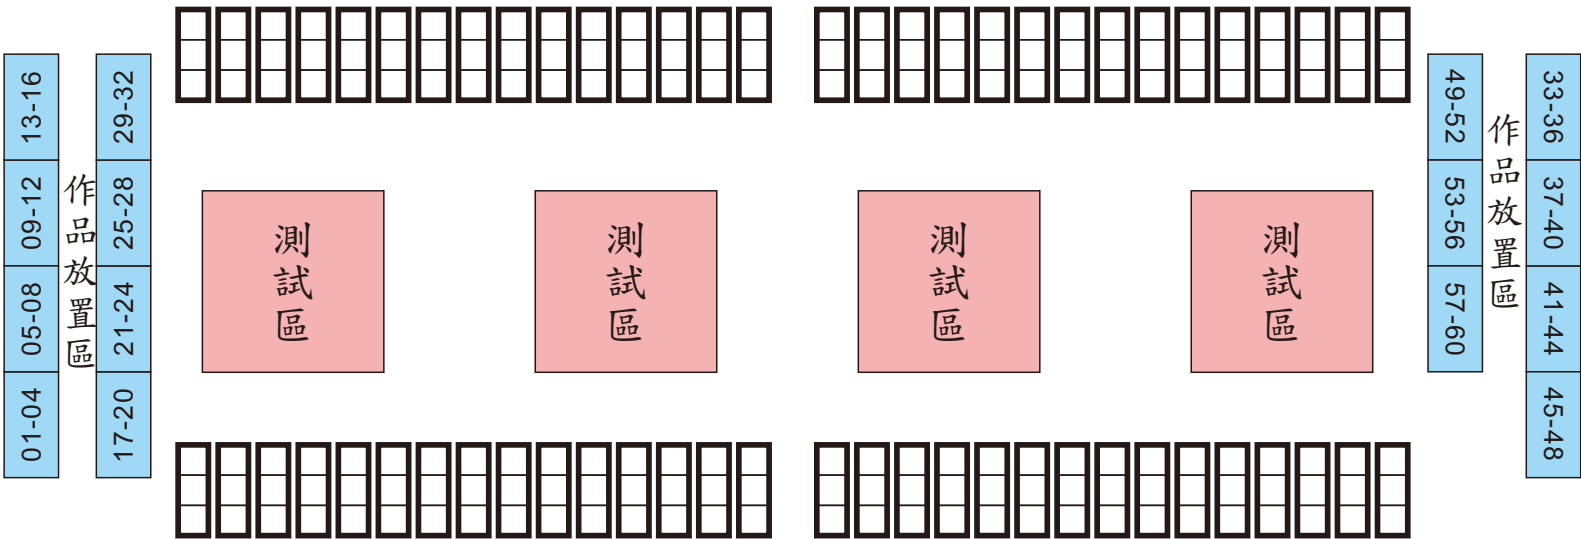

活動中心舞台

31~45正式測試時觀賞座位

46~60正式測試時觀賞座位

01~15正式測試時觀賞座位

16~30正式測試時觀賞座位